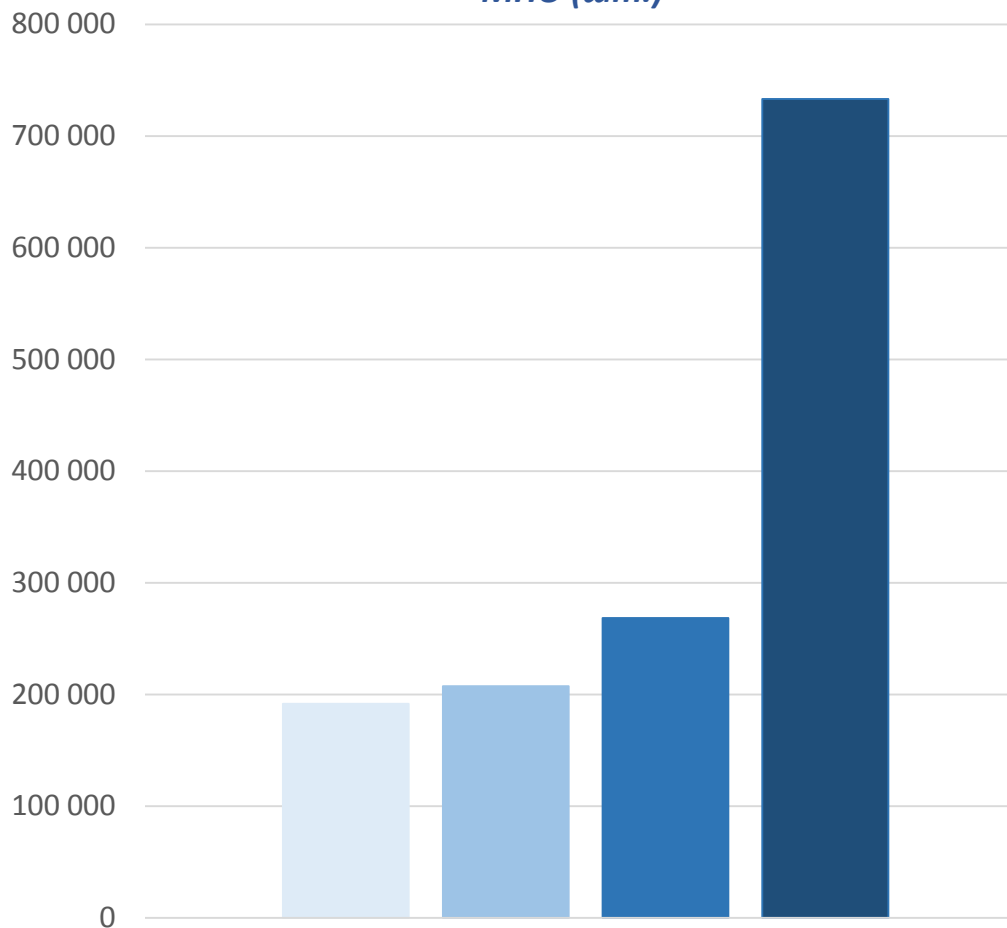

МПО (шт.)

■ 2015 Результат ■ 2016 Результат ■ 2017 Результат ■ 2018 Результат