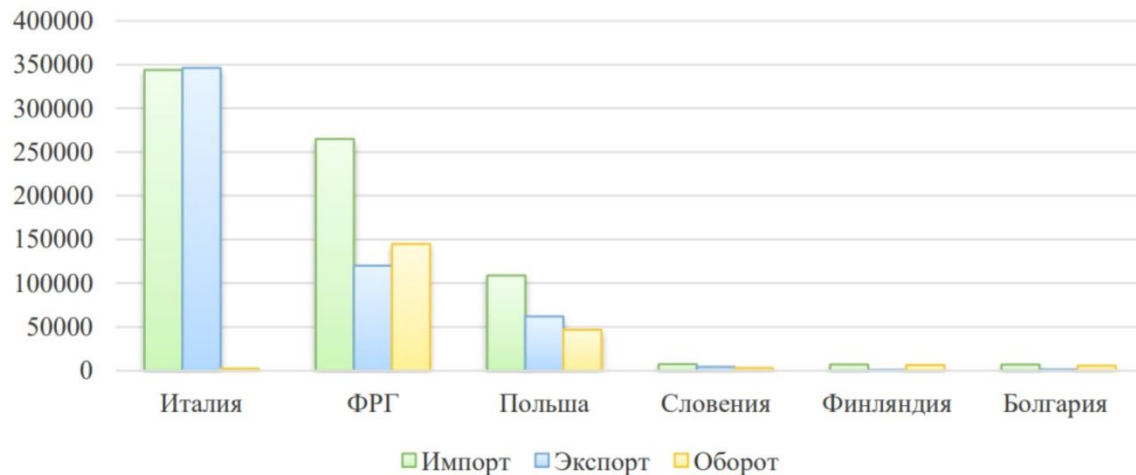

## ВНЕШНЕТОРГОВЫЙ БАЛАНС 2020, КОД ТН ВЭД 4202 2210

- потенциальные партнеры после холодного поиска

- партнеры, которые отреагировали на предложение

- партнеры, готовые обсуждать вопросы сотрудничества

- выход на контракт