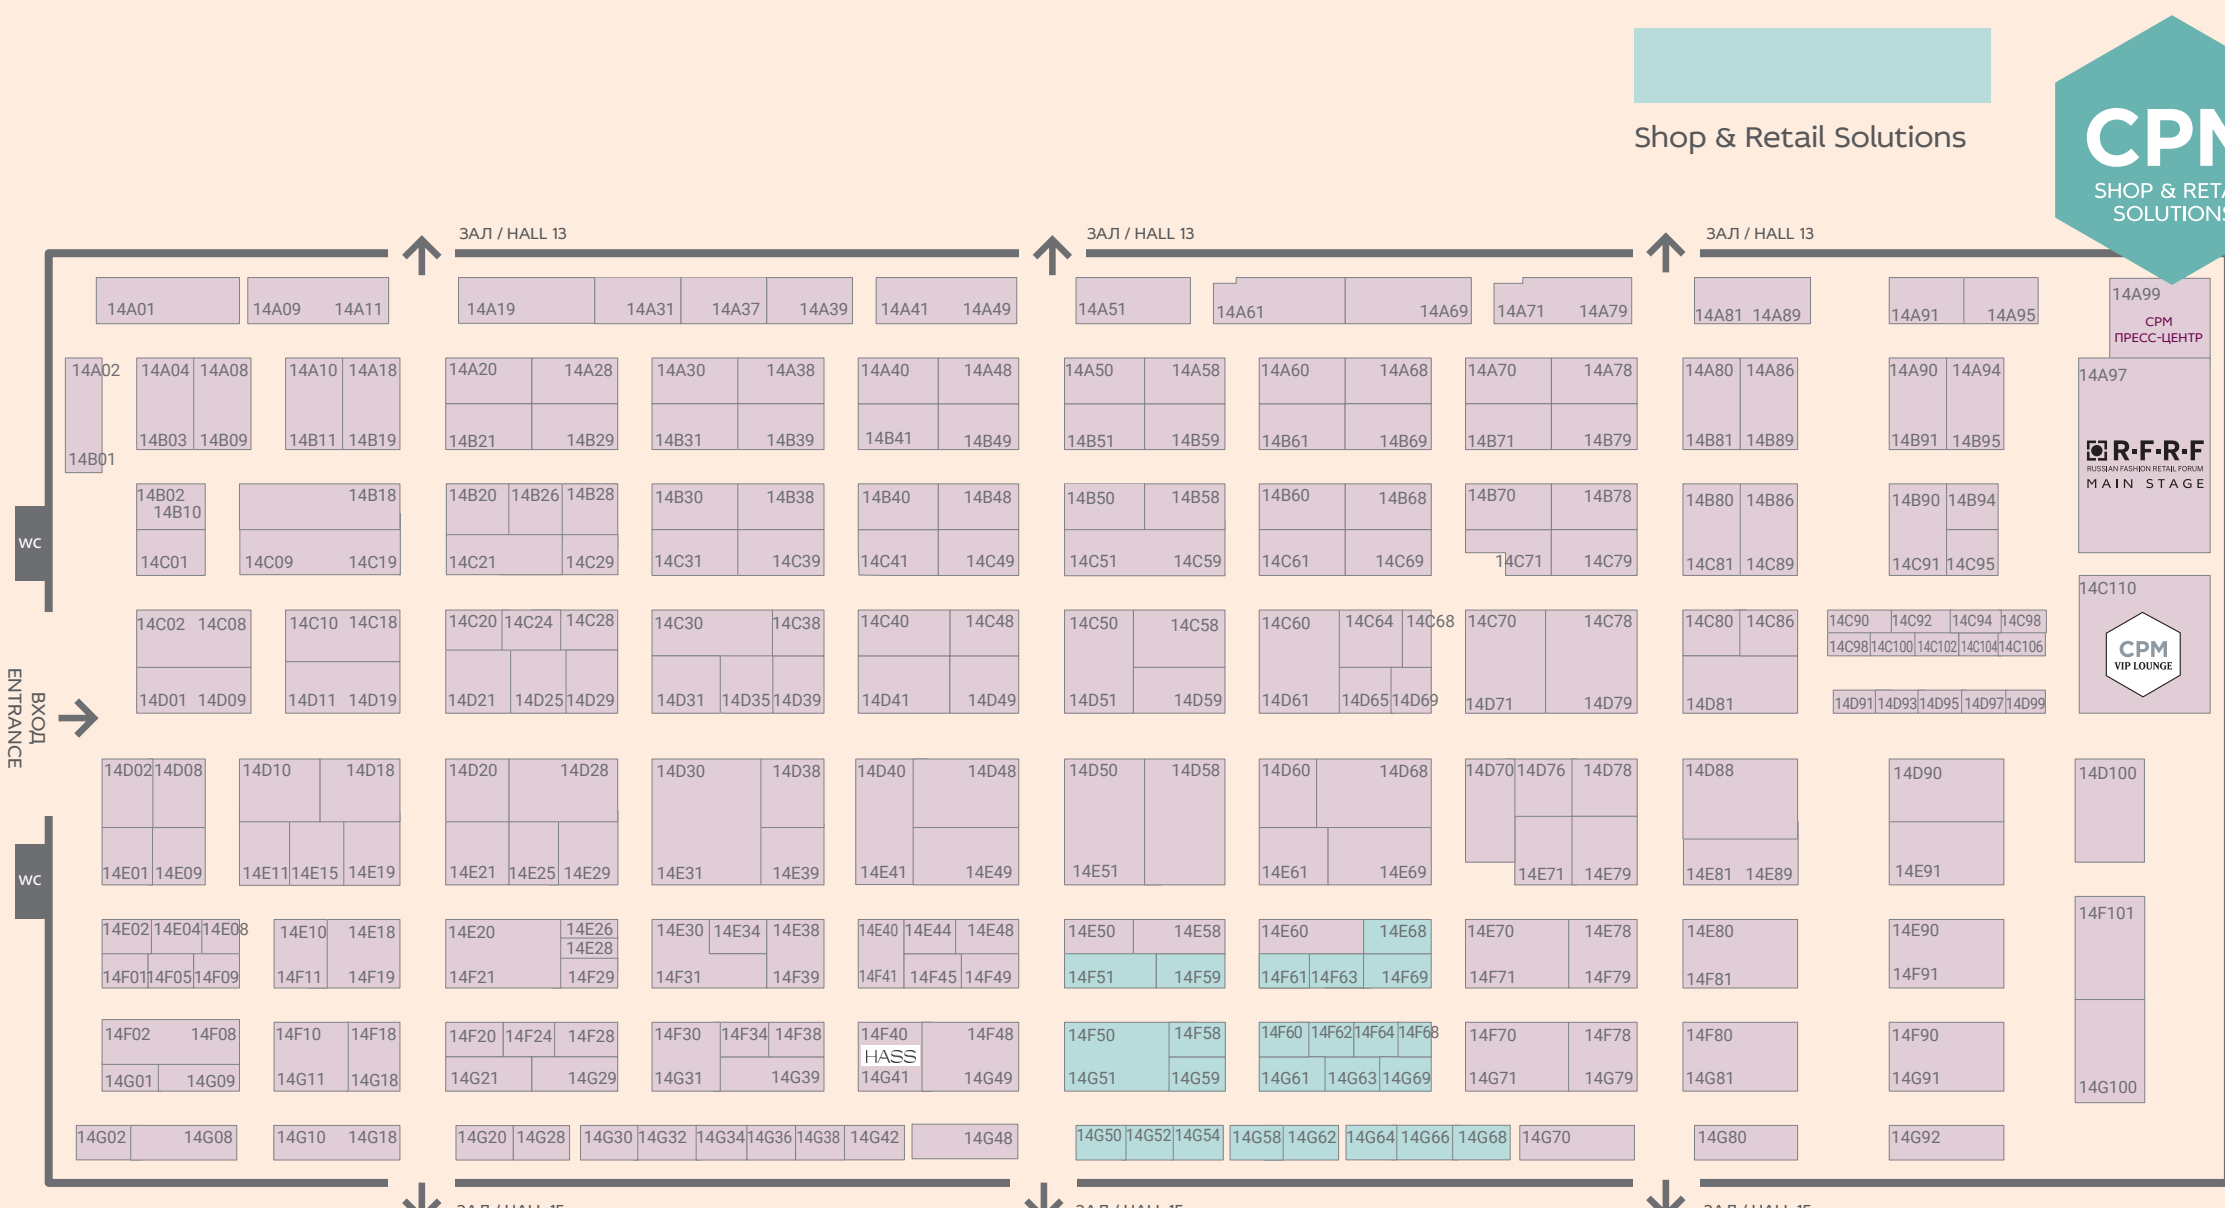

VERALBA	КИТАЙ	14D78		
VERY NEAT	РОССИЯ	14D49		
VIGOSS	ТУРЦИЯ	14C60 / D61		
VIKTORIA LOGISTICA	РОССИЯ/ИТАЛИЯ	14G54		
VINCI	ТУРЦИЯ	14C71		
VIRA PLOTNIKOVA	РОССИЯ	14E18 / F19		
VIRGI STYLE	РОССИЯ	14G48		
VIVO STYLE	РОССИЯ	14E21		
VSF EXPORT	ТУРЦИЯ	14F64		
VSF	ТУРЦИЯ	14F64		
WELLALUX	ТУРЦИЯ	14B86		
WESHINE LABEL	РОССИЯ/КИТАЙ	14F51		
WHITNEY	ТУРЦИЯ	14A18		
WOWPACKS	РОССИЯ	14G59		
XIAMEN TIMETEC IMPORT AND EXPORT CO., LTD	КИТАЙ	14C95		
YUNHONG SUPPLY	КИТАЙ	14F68		
YXL COLLECTION	ТУРЦИЯ	14A86		
ZARYA MODY	РОССИЯ	14D30 / E31		
ZEO BASIC	ТУРЦИЯ	14B58		
ZEYNO	РОССИЯ	14E25		

ПРЕССА, МЕДИА-ПАРТНЕРЫ, ПРЕССА

F				
FASHION CONSULTING GROUP	РОССИЯ	14C98		
FASHION SFERA	РОССИЯ	14D99		
FASHION ПРОКАЧКА	РОССИЯ	14C106		
L				
LEGROM REVIEW	РОССИЯ	14D97		
P				
PRO FASHION	РОССИЯ	14D91		
S				
SHOP&RETAIL	РОССИЯ	14F50		
G				
ГБУ МАЛЫЙ БИЗНЕС	РОССИЯ	14C104		
Ж				
ЖУРНАЛ «ДОРОГОЕ УДОВОЛЬСТВИЕ»	РОССИЯ	14D93		
ЖУРНАЛ SHOES REPORT	РОССИЯ	14C100		
И				
ИВАНОВСКИЙ ГОСУДАРСТВЕННЫЙ ПОЛИТЕХНИЧЕСКИЙ УНИВЕРСИТЕТ	РОССИЯ	14C90		

M				
МЕДИА ЦЕНТР	РОССИЯ	14C78A		
МОДНЫЙ МАГАЗИН	РОССИЯ	14D95		
P				
РГУ им. А.Н.КОСЫГИНА	РОССИЯ	14C92		
РГУ им. А.Н.КОСЫГИНА КАФЕДРА ДИЗАЙНА	РОССИЯ	14C94		
РОССИЙСКИЙ ДЕЛОВОЙ РЕЕСТР	РОССИЯ	14C102		
РОССИЙСКИЙ ФОРУМ ИНДУСТРИИ ДИЗАЙНА	РОССИЯ	14F24		
Ш				
ШКОЛА ДИЗАЙНА ART FUTURE	РОССИЯ	14C98		

Shop & Retail Solutions

Февраль 2025.
Изменения возможны
Subject to modification
as per February 2025